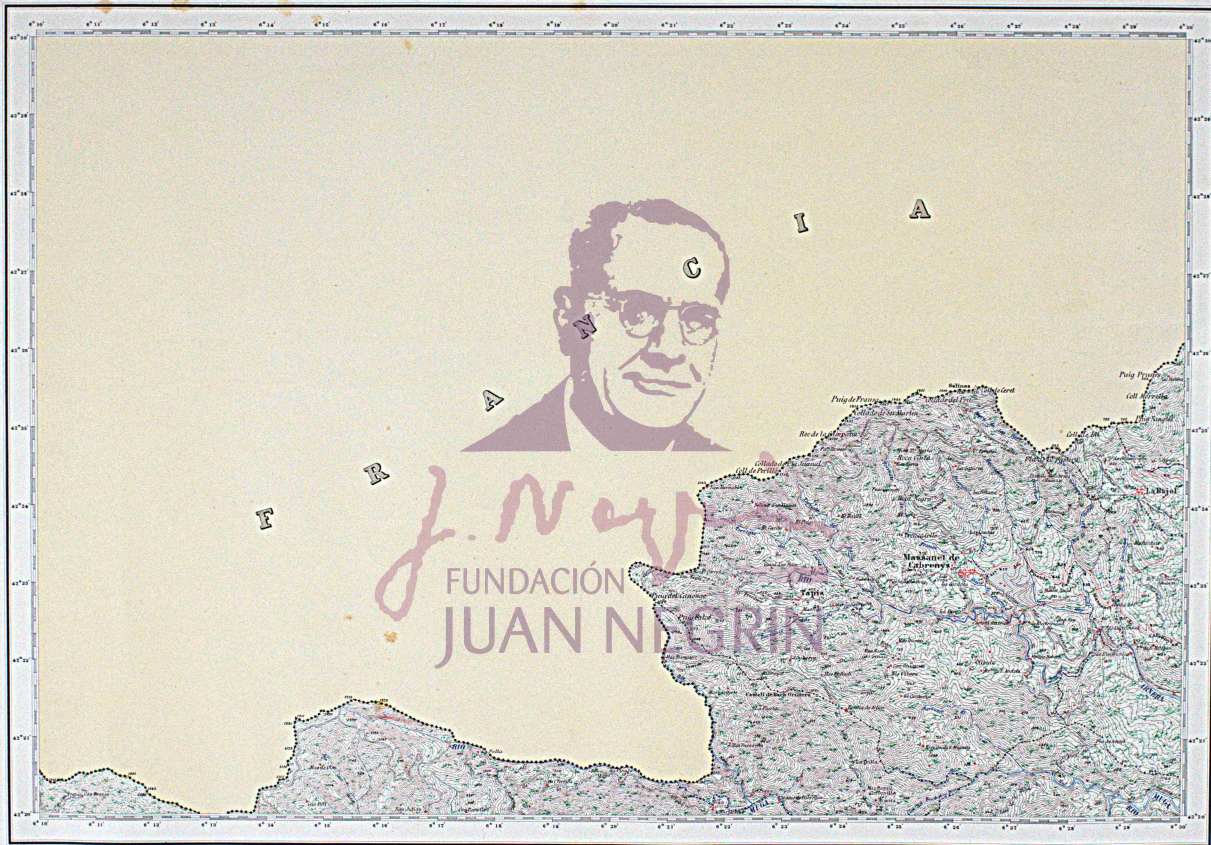

574.000 1:50.000
584.017 249

MASSANET DE CABRENYS.

219

30

Signos convencionales.

Escala de 50000