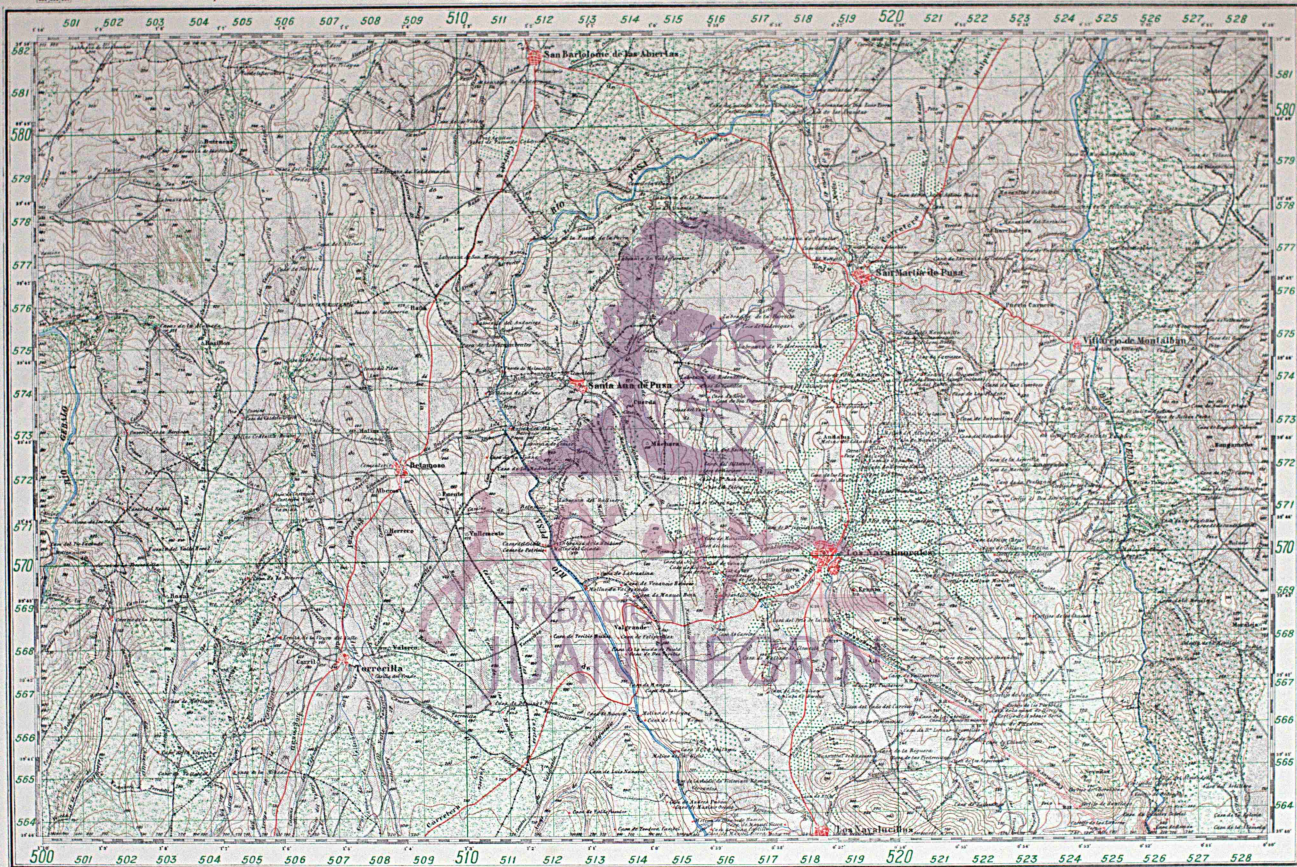

514 517 519
516 518 520
515 521 523

Carreteras croquisadas tomadas de Obras Públicas

LOS NAVALMORALES.

655

Escala de 1:50000

1000 2000 3000 4000 5000 6000 7000 8000 9000 10000 Metros