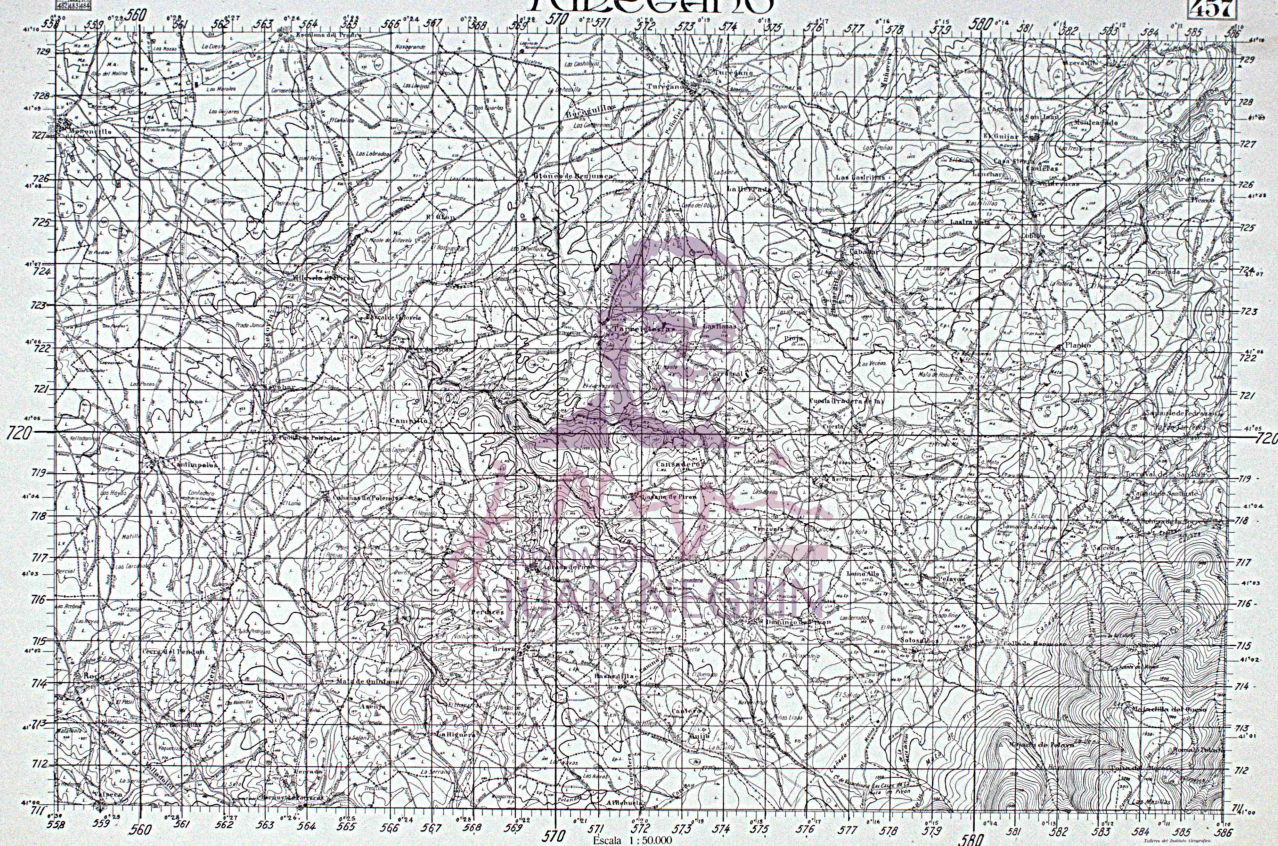

PROYECTO
DE
RECONSTRUCCION

TUDÉGANO

457

Escala 1:50000

580