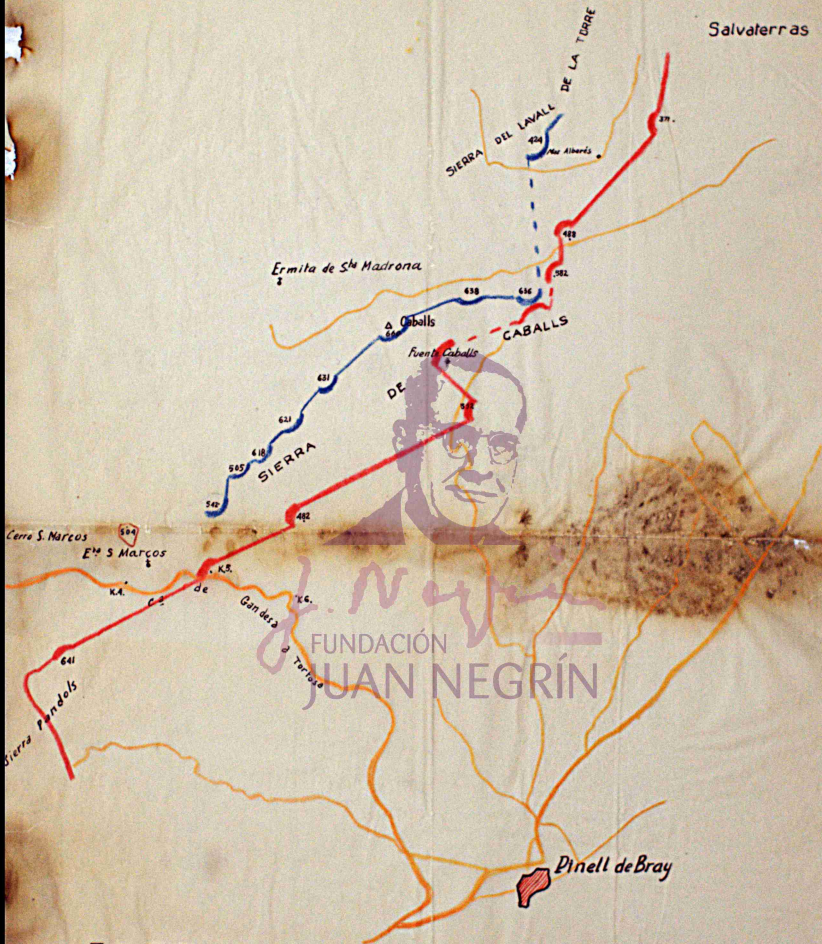

24 CASA

A469

Salvaterras

EBRO

Variación de la línea propia y enemiga

Día -31- 10-1938.

E. 125.000