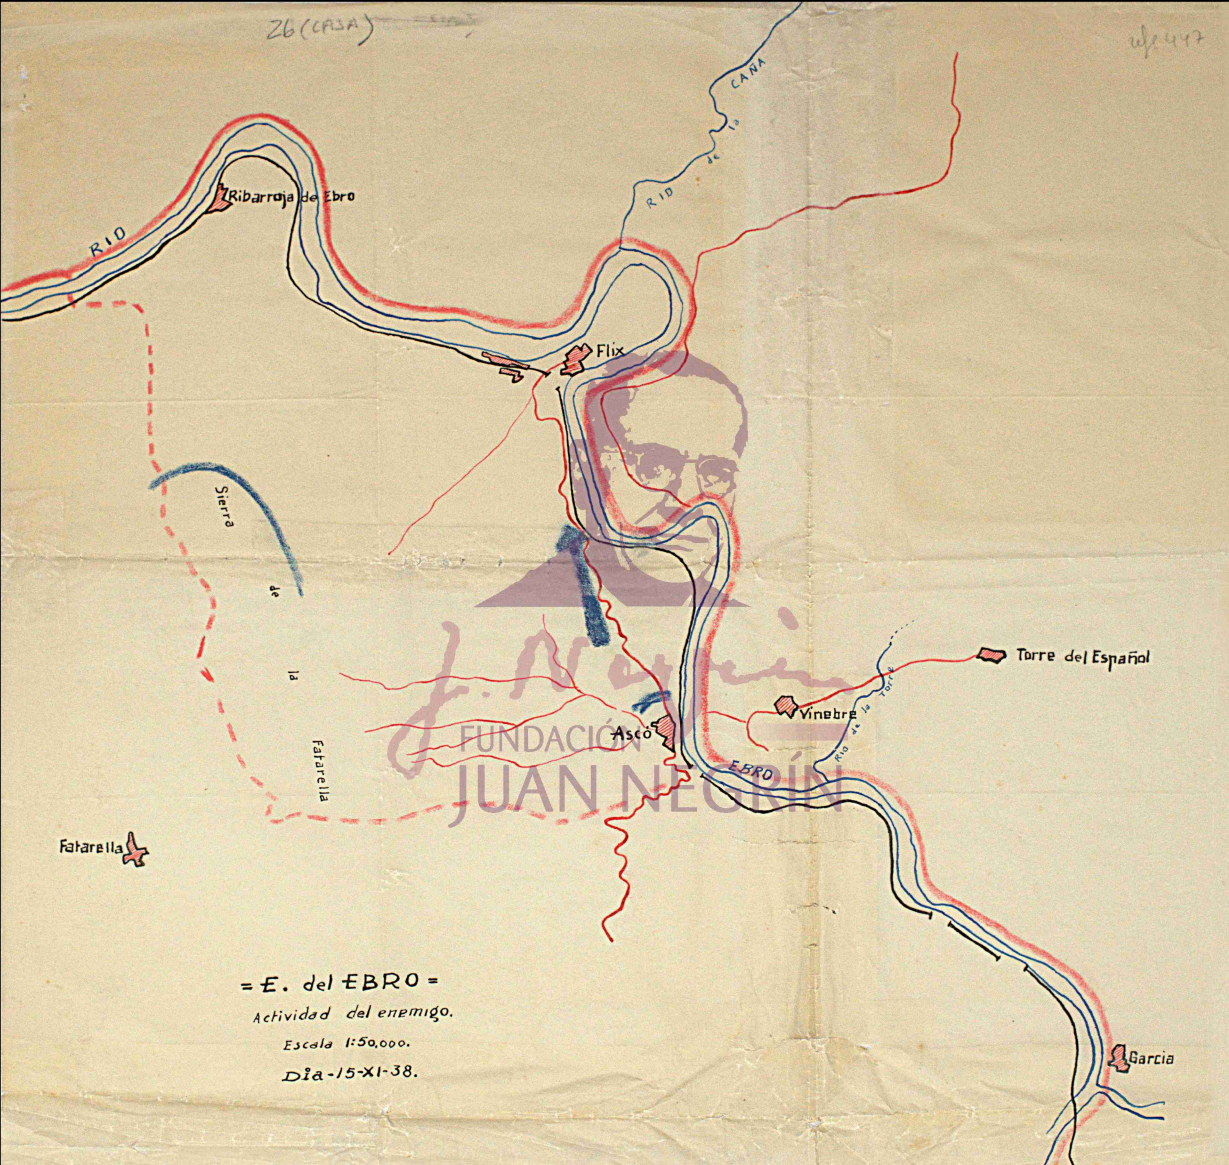

Z6(CASA)

447

= E. del EBRO =
 Actividad del enemigo.
 Escala 1:50,000.
 Dia -15-XI-38.