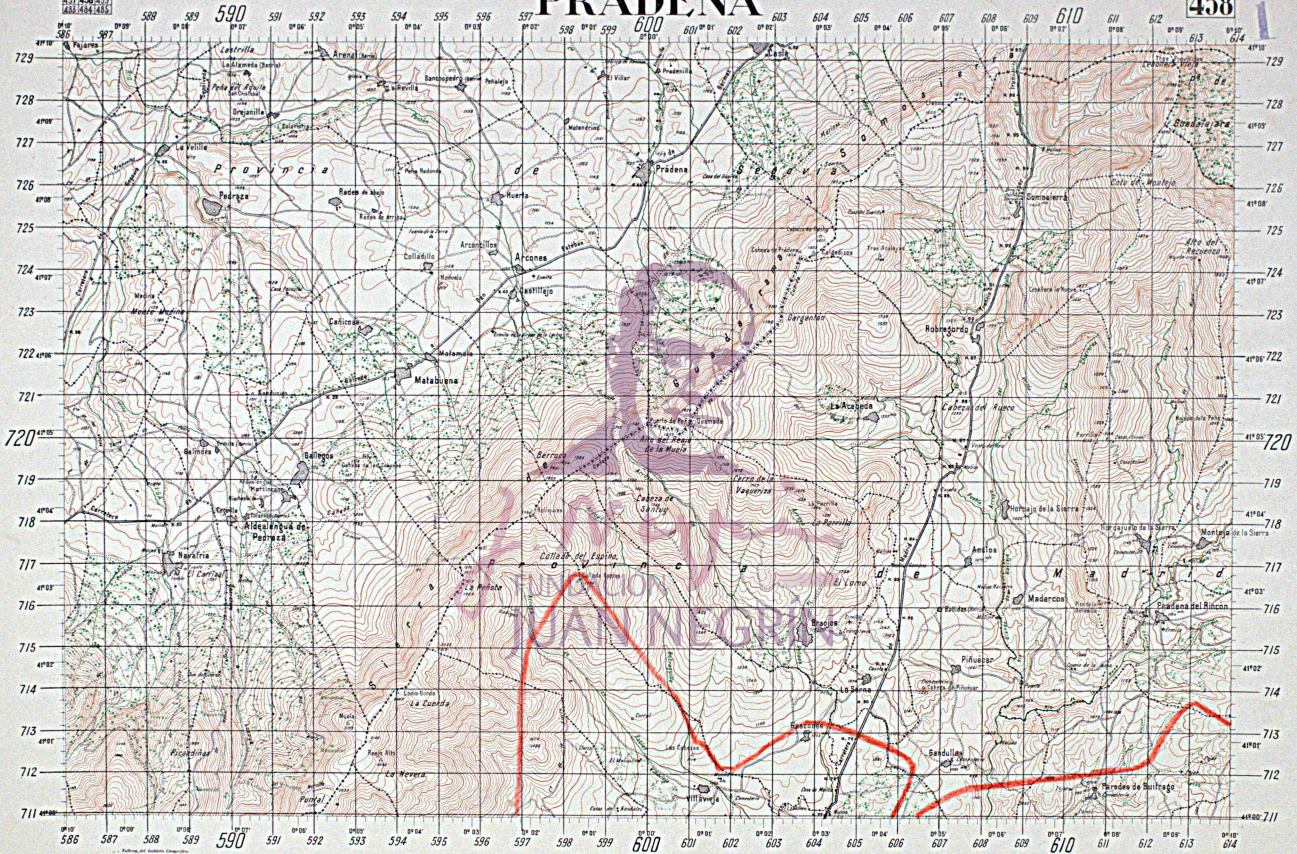

457 458 459
460 461 462
463 464 465

PRÁDENA

458

Escala de 50000

1000 2000 3000 4000 5000 6000 7000 8000 9000 10000 Metros