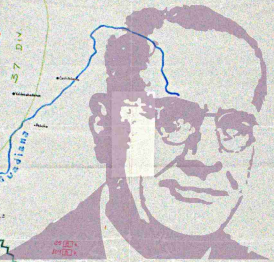

TOLEDO

Extremadura
 FUNDACIÓN
 JUAN NEGRÍN

EXTREMADURA
 Escala 1:200000

-- línea propia anterior,
 — línea propia actual,
 ~~~ líneas defensivas.

Día 5-VIII-38