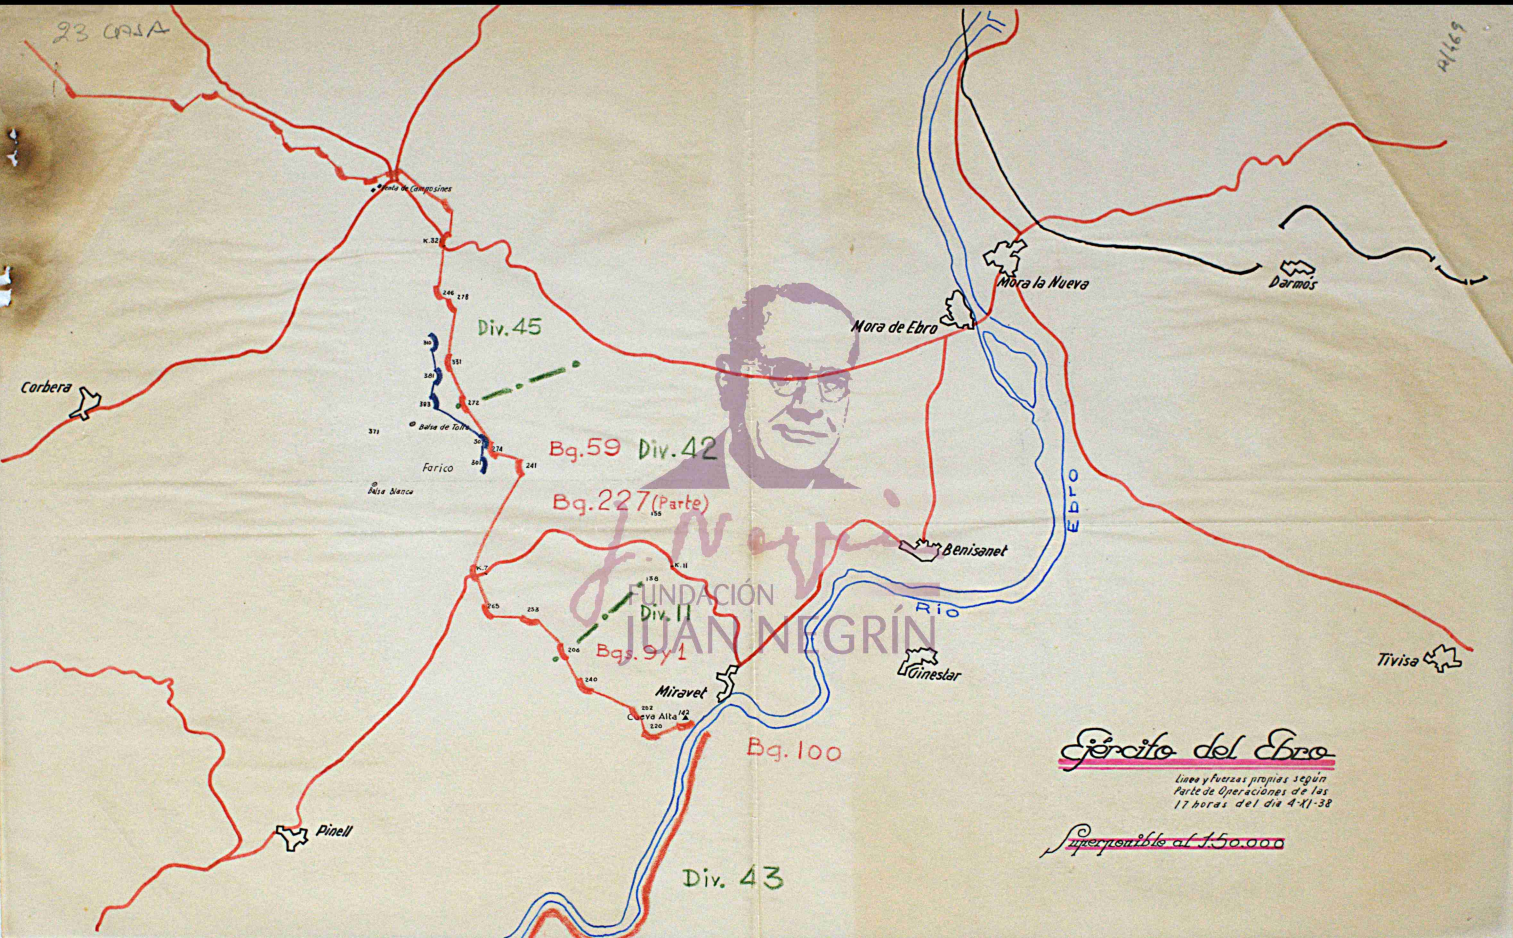

23 CRJA

41169

Div. 45

Bq. 59 Div. 42

Bq. 227 (Parte)

FUNDACION
Div. 11
JUAN NEGRIN

Bqs. 9 y 1

Bq. 100

Div. 43

Ejército del Ebro

Superponible al 150.000