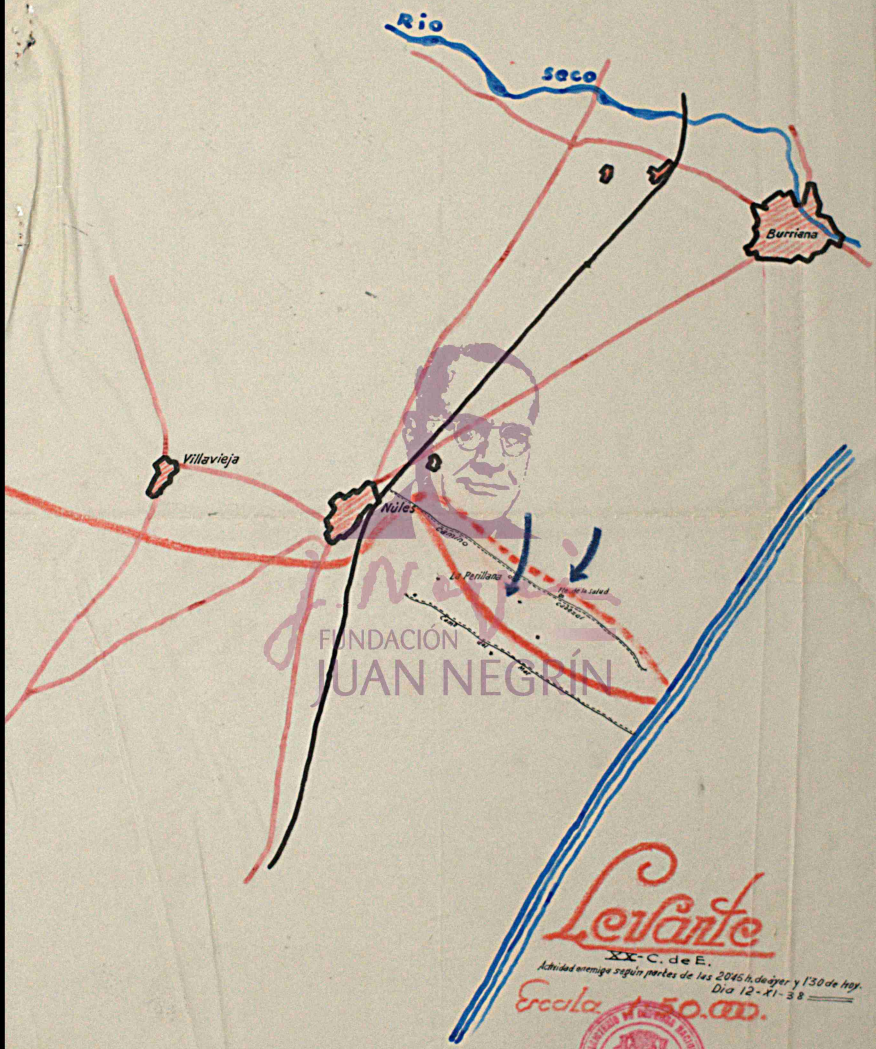

af 447

FUNDACIÓN
 JUAN NEGRÍN

Levante
 XX-C. de E.

Actividad enemiga según partes de las 2046 h. de ayer y 130 de hoy.
 Día 12-11-38

Escala 1:50.000.

U=94