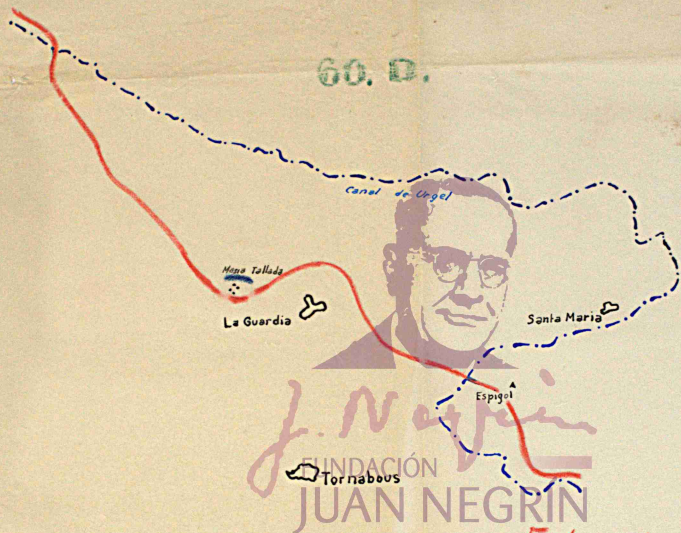

60. D.

FUNDACIÓN
Tornabous

JUAN NEGRÍN

Ejército del Este
Sector 60.D. línea propia

E. 1:50,000 Diall-1-1939

R1323

Nº 71