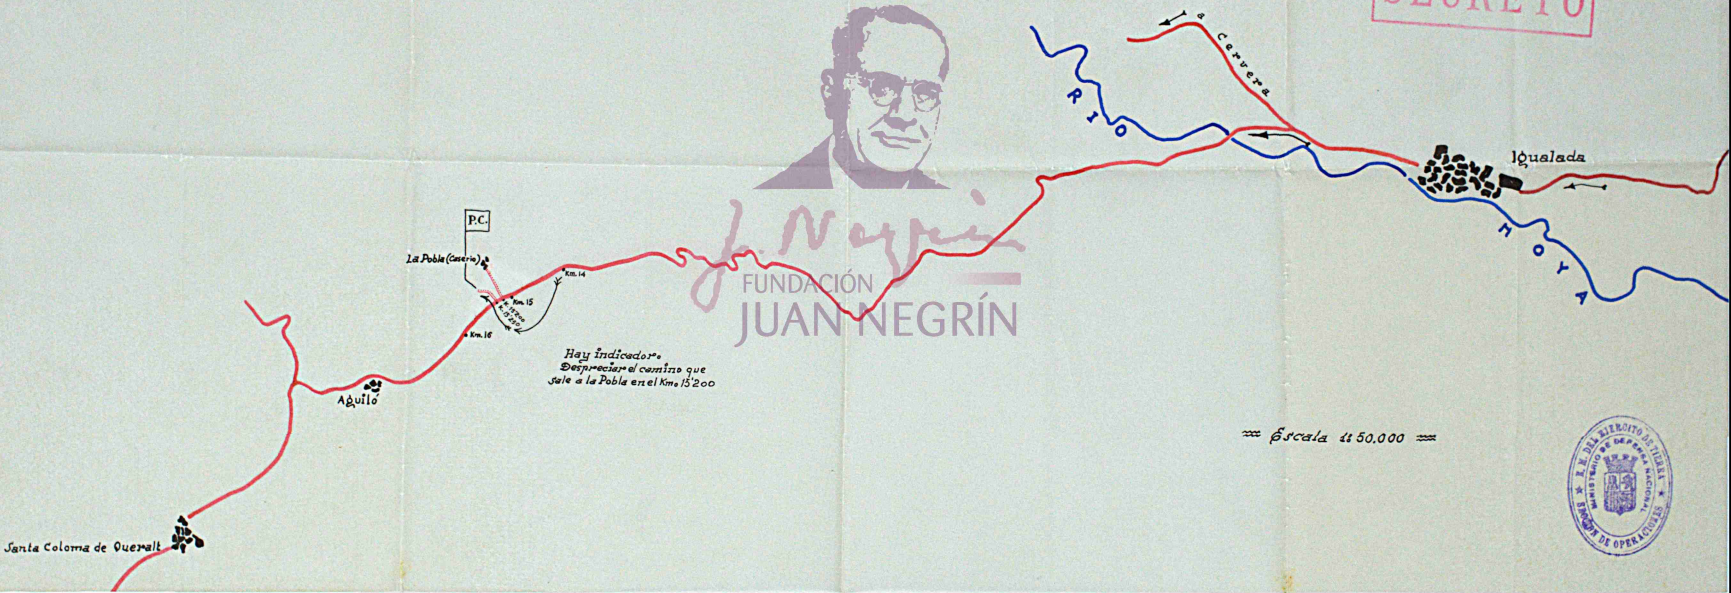

SECRETO

FUNDACIÓN
JUAN NEGRÍN

P.C.
La Pobla (Caserio)
Km. 14
Km. 15
Km. 16

Hay indicadores
que señalan el camino que
se va a la Pobla en el Km. 15,200

Santa Coloma de Queralt

Aguiló

R I O

La Carera

Igualada

H O Y A

escala 1:50,000