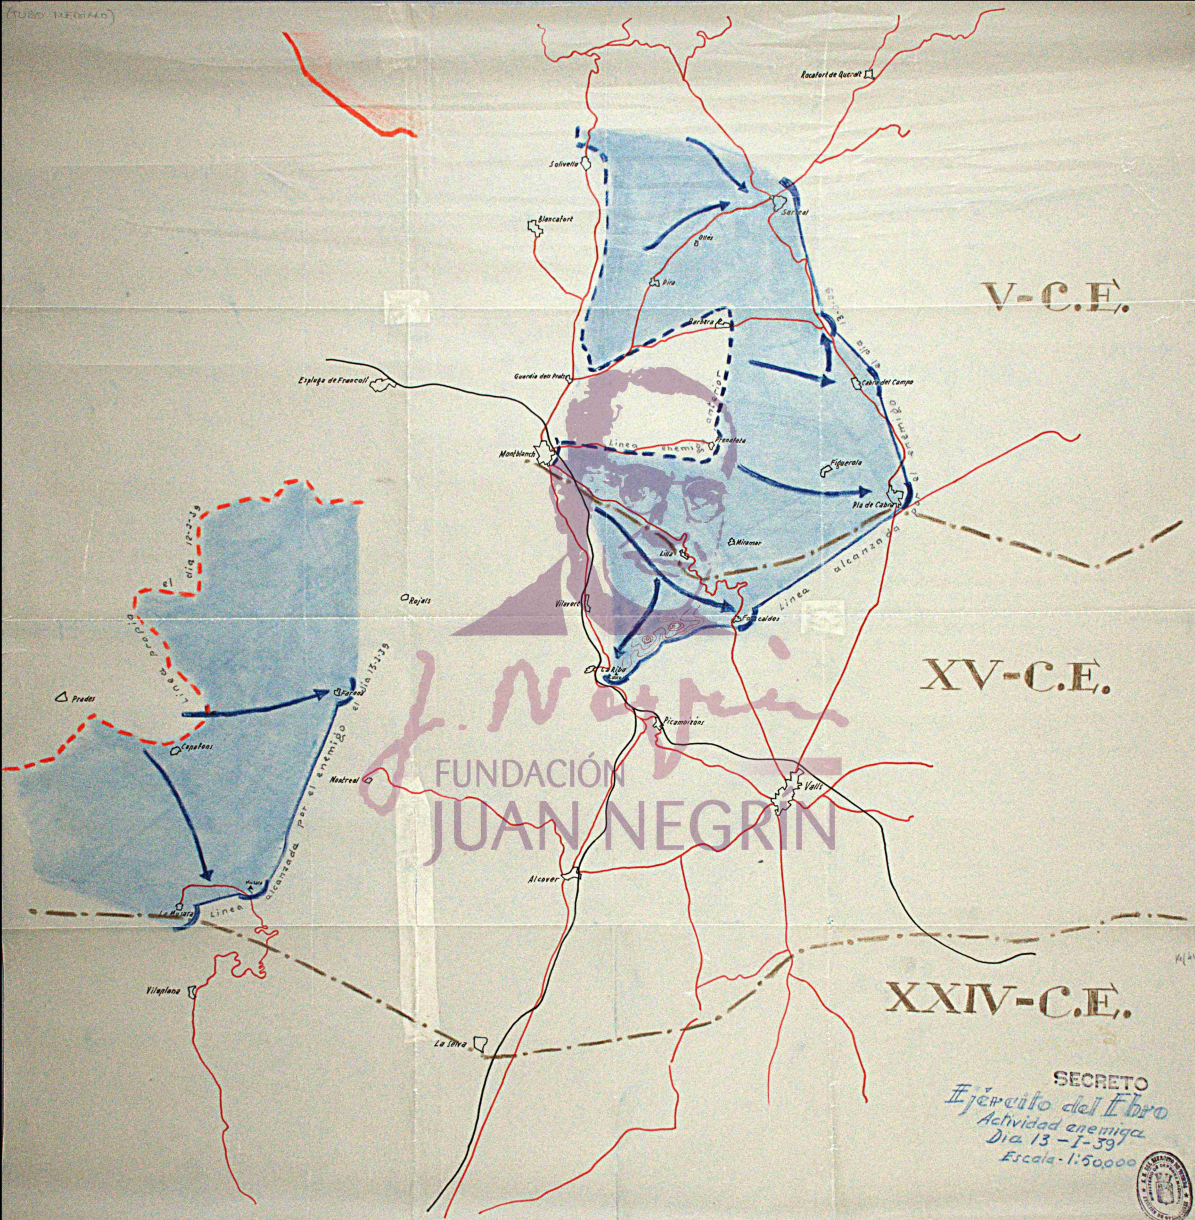

(TUBO NEGRO)

V-C.E.

XV-C.E.

XXIV-C.E.

FUNDACIÓN  
JUAN NEGRÍN

SECRETO  
Ejército del Ebro  
Actividad enemiga  
Día 13-I-59  
Escala 1:50000