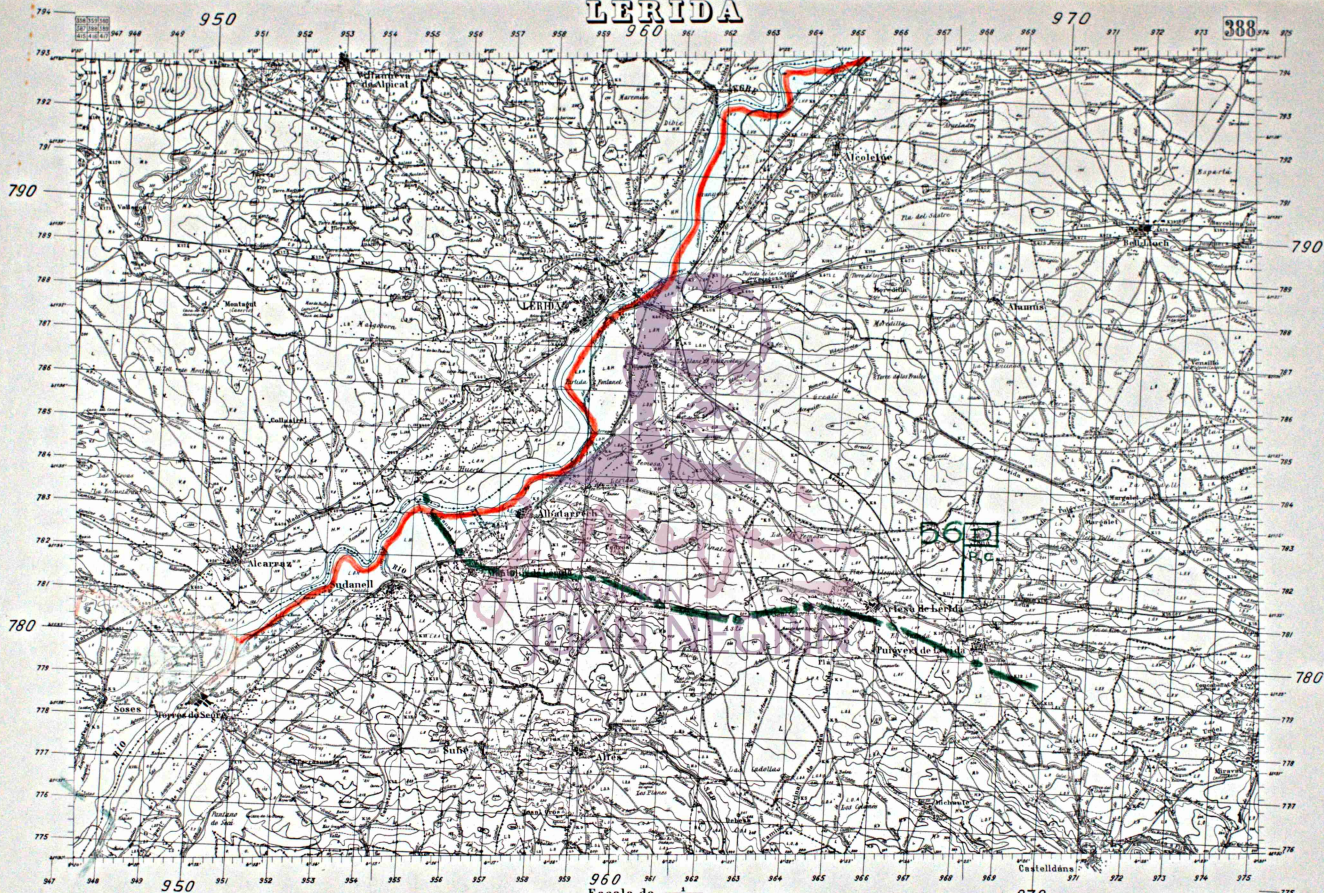

LERIDA

790

780

790

780

775

Metros Escala de 50000 Kilómetros
Las altitudes se refieren al nivel medio del Mediterráneo en Alicante.