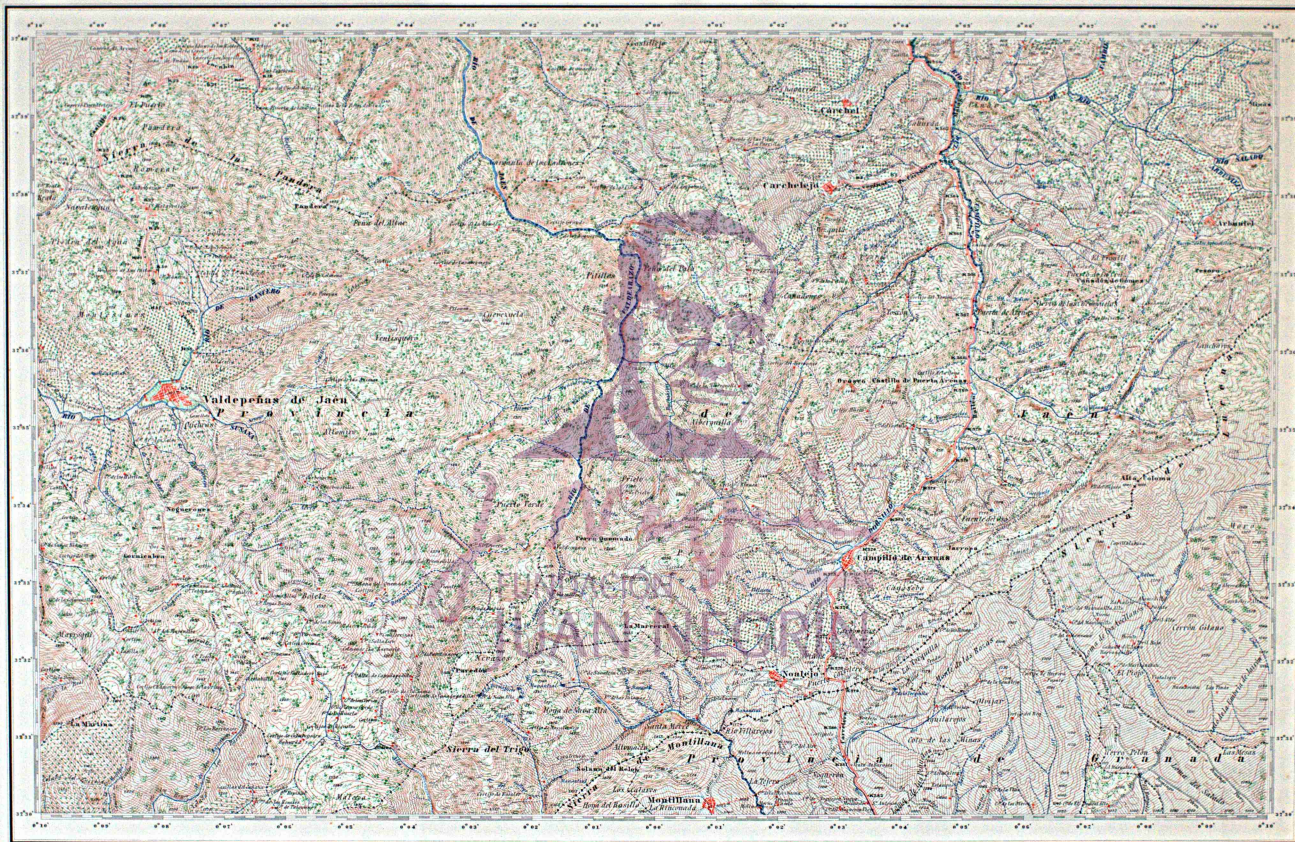

VALDEPEÑAS DE JAÉN.

969

Signos convencionales.

Hojas de la cartilla topográfica (cartas).

Escala de $\frac{1}{50000}$