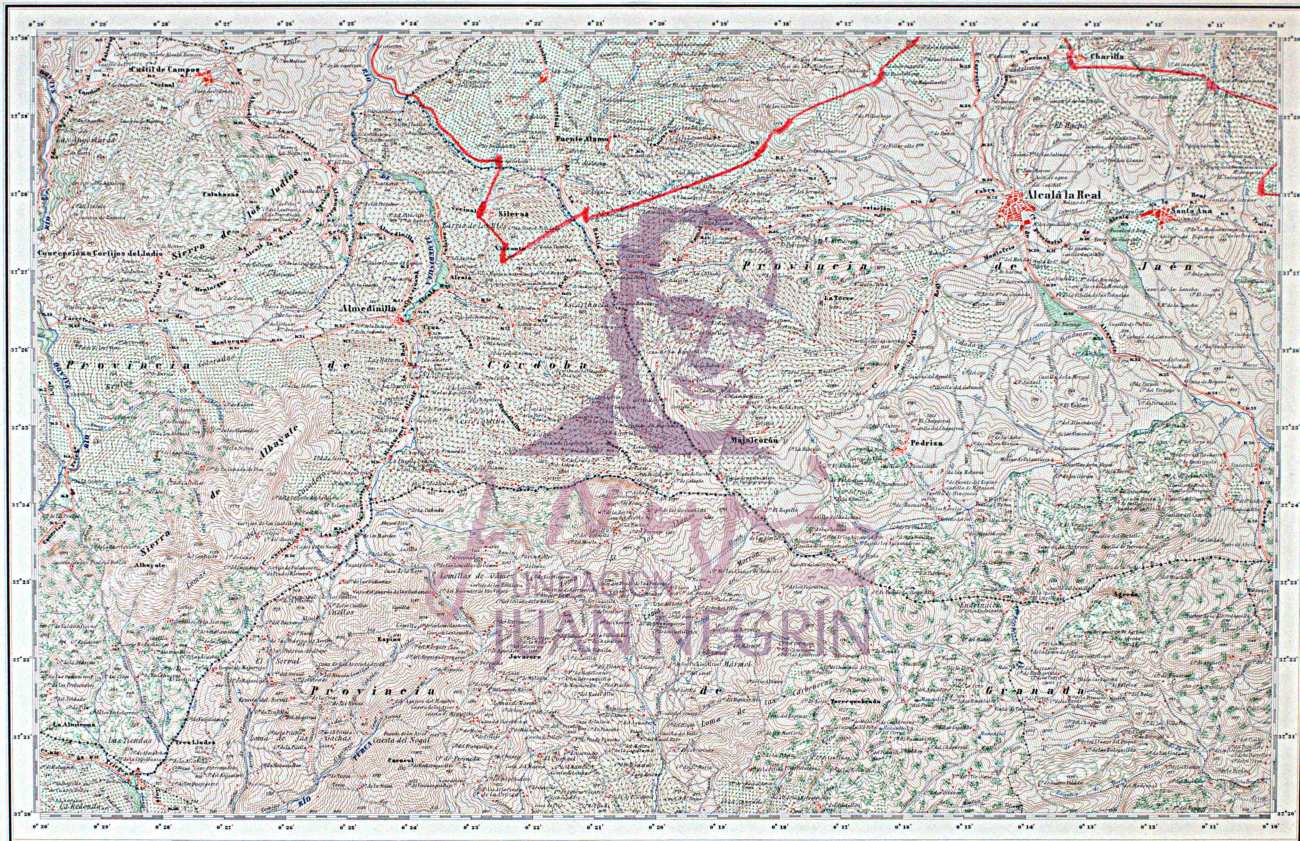

ALCALÁ LA REAL.

990

Signos convencionales.

Escala de 50000